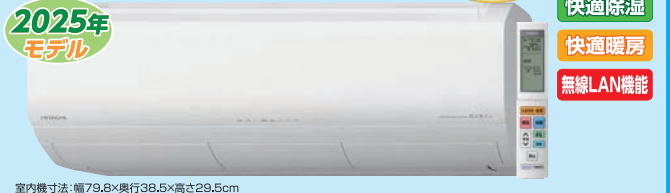

- ⑨ S404ATRP(W) 標準取付工事費込 **349,800円** (税別 318,000円)
- ⑩ S564ATRP(W) 標準取付工事費込 **377,800円** (税別 338,000円)

HITACHI XJシリーズ

NEW [Premiumプラズマ空清] を搭載!

お部屋に広がるプラズマイオンが空気中の汚れを捕集するパワフルな空気清浄機能

[Premiumプラズマ空清]・[凍結脱臭クリーナー]など搭載 白くまくんプレミアムモデル