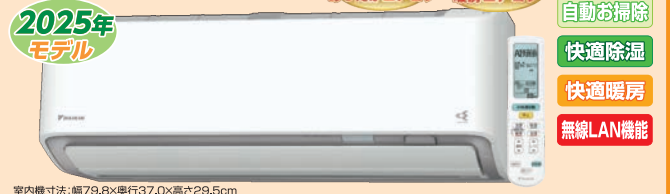

あると役立つ冷凍庫

<p>180L 1ドア 冷凍庫</p> <p>高さのある食材も収納可能な大きな引き出し</p> <p>2021年省エネ基準達成率 153% 年間消費電力量 372kWh/年 多段階評価 ★★★★2.7</p> <p>⑫ AQUA AQF-F18R(W)</p> <p>幅49.7×奥行60.0×高さ159.5cm (冷凍室180L)</p> <p>税込 87,780円 税別 79,800円</p>
--

DAIKIN RXシリーズ

NEW 節電自動運転 (温度・しつどコントロール)

室内が設定温度・しつどに到達し安定すると消費電力を抑える節電運転に!

温度・しつどをお好みの数値で設定できます。

節電・快適! シーンに合わせて2つの自動運転が選べます

- ① S225ATRS(W) 標準取付工事費込 **303,600円** (税別 276,000円)
- ② S285ATRS(W) 標準取付工事費込 **358,600円** (税別 326,000円)
- ③ S405ATRP(W) 標準取付工事費込 **393,800円** (税別 358,000円)
- ④ S565ATRP(W) 標準取付工事費込 **426,800円** (税別 388,000円)