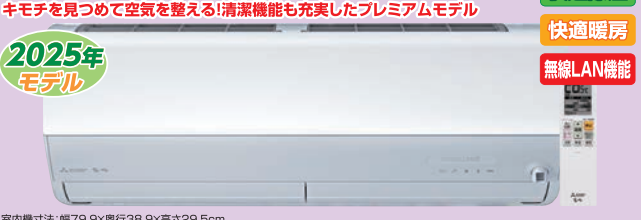

MITSUBISHI Zシリーズ

- ⑪ MSZ-ZXV2225(W) 標準取付工事費込 **292,600円** (税別 266,000円)
- ⑫ MSZ-ZXV2825(W) 標準取付工事費込 **336,600円** (税別 306,000円)
- ⑬ MSZ-ZXV4025S(W) 標準取付工事費込 **377,800円** (税別 338,000円)
- ⑭ MSZ-ZXV5625S(W) 標準取付工事費込 **415,800円** (税別 378,000円)

アトムチェーンは安心のエアコン標準工事費込価格です。

2024年モデル

フィルター自動お掃除! 高さスリムモデル

省エネ 87% 低消費電力 **717kWh** (標準取付工事費込) **3.0kW**

⑮ FUJITSU AS-D224R(W)

標準取付工事費込 **114,400円** (税別 104,000円)

2024年モデル

無線LAN機能を内蔵した クリーン機能充実モデル

省エネ 87% 低消費電力 **717kWh** (標準取付工事費込) **2.8kW**

⑯ DAIKIN S224ATCS(W)

標準取付工事費込 **149,600円** (税別 136,000円)

2024年モデル

フィルター自動お掃除、フラッシュ調デザイン、高さコンパクトハイグレードモデル

省エネ 87% 低消費電力 **913kWh** (標準取付工事費込) **3.7kW**

⑰ SHARP AY-S28V(W)

標準取付工事費込 **151,800円** (税別 138,000円)

2024年モデル

エアコン内部の送風ファン&送風路を自動でお掃除「よごれまふ」

省エネ 100% 低消費電力 **802kWh** (標準取付工事費込) **5.4kW**

⑱ CORONA CSH-SP28AR(W)

標準取付工事費込 **184,800円** (税別 168,000円)

2024年モデル

ナノイーX(48枚)搭載! フィルターお掃除つき 奥行きコンパクトモデル

省エネ 78% 低消費電力 **1455kWh** (標準取付工事費込) **5.6kW**

⑲ Panasonic CS-404DEX2(W)

標準取付工事費込 **201,300円** (税別 183,000円)

2024年モデル

凍結洗浄除菌ヒートプラス新搭載、機能充実!高さスリムエアコン

省エネ 74% 低消費電力 **1644kWh** (標準取付工事費込) **5.5kW**

⑳ HITACHI RAS-V40R2(W)

標準取付工事費込 **206,800円** (税別 188,000円)

2024年モデル

空気清浄機能を搭載した 高さコンパクトモデル

省エネ 79% 低消費電力 **2118kWh** (標準取付工事費込) **6.8kW**

㉑ MITSUBISHI MSZ-BXV5624S(W)

標準取付工事費込 **228,800円** (税別 208,000円)

2024年モデル

[室温コントロール]で寒すぎ・暑すぎを感知して、音声お知らせ&自動運転

省エネ 79% 低消費電力 **2118kWh** (標準取付工事費込) **6.5kW**

㉒ DAIKIN S564ATCP(W)

標準取付工事費込 **250,800円** (税別 228,000円)

2024年モデル

プラスクラスター7000搭載、奥行きコンパクトモデル

省エネ 87% 低消費電力 **717kWh** (標準取付工事費込) **2.7kW**

㉓ SHARP AY-S22DG(W)

標準取付工事費込 **82,500円** (税別 75,000円)

2024年モデル

狭いスペースにも すっきりシンプルエアコン

省エネ 87% 低消費電力 **717kWh** (標準取付工事費込) **2.8kW**

㉔ HITACHI RAS-AJ22R(W)

標準取付工事費込 **97,300円** (税別 83,000円)

2024年モデル

エオリア・スタンダードモデル

省エネ 87% 低消費電力 **913kWh** (標準取付工事費込) **3.4kW**

㉕ Panasonic CS-284DFL(W)

標準取付工事費込 **118,580円** (税別 107,800円)

2024年モデル

コンパクトな室内機を採用した スタンダードモデル

省エネ 87% 低消費電力 **913kWh** (標準取付工事費込) **3.4kW**

㉖ DAIKIN S284ATES(W)

標準取付工事費込 **135,300円** (税別 123,000円)

2024年モデル

狭いスペースやベランダにも すっきり収まるコンパクトモデル

省エネ 74% 低消費電力 **1544kWh** (標準取付工事費込) **5.3kW**

㉗ HITACHI RAS-AJ40R2(W)

標準取付工事費込 **162,800円** (税別 148,000円)

2024年モデル

水内部クリーンで熱交換器の 汚れを洗浄!

省エネ 79% 低消費電力 **2118kWh** (標準取付工事費込) **6.5kW**

㉘ DAIKIN S564ATEP(W)

標準取付工事費込 **206,800円** (税別 188,000円)

寒冷地仕様

2025年モデル

暖房能力を強化! スーパーハイグレードスタンダードモデル

省エネ 100% 低消費電力 **854kWh** (標準取付工事費込) **5.5kW**

㉙ MITSUBISHI MSZ-KXV2825(W)

標準取付工事費込 **239,800円** (税別 218,000円)

2025年モデル

快適・節電2つの自動運転を搭載! スコッドハイグレードモデル

省エネ 114% 低消費電力 **1068kWh** (標準取付工事費込) **9.3kW**

㉚ DAIKIN S405ATDP(W)

標準取付工事費込 **382,800円** (税別 348,000円)

●エアコン標準工事は、室外機地面置き又はベランダ置き。木造モルタル穴あけ1カ所配管パイプ4m。テープ巻き上げ。標準工事(標準配管パイプ4m)3.6kWまで19,800円、5.6kWまで22,000円、6.3kW以上は28,600円の標準工事費を含んでおります。標準工事以外の工事費については別途お見積りいたします。
※石綿事前調査や対策工事は別途費用が必要です。※ローンの実質年利は変更になる場合がございます。ご了承ください。※掲載画像はすべてイメージです。 ◆1-4CP2025-1