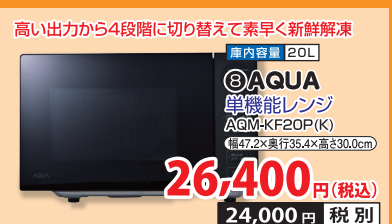

高い出力から4段階に切り替えて素早く新鮮解凍

⑧ AQUA
単機能レンジ
AGMKF20P(K)
幅47.2×奥行35.4×高さ30.0cm
26,400円(税込)
24,000円 税別