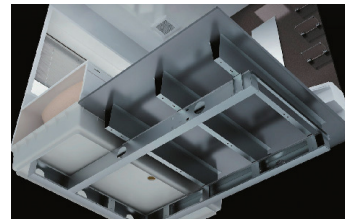

「チラシを見たよ!」とお電話下さい!

●ホームページもご覧ください。アトム電器 検索 いますぐクリック

耐震システムバス

タカラは見えない部分にもこだわっています。震度6強相当の振動にも耐える構造で心からリラックスして入浴を楽しんでいただけます。

ホーロークリーン浴室パネル

「ホーロークリーン浴室パネル」は汚れが染み込まず、カビも発生しません。*その清掃性の高さは油性ペンも水拭きだけで落とせるほどです。お手入れは入浴後にサッとシャワーで流すだけです。
*ホーローパネルの表面に限ります。